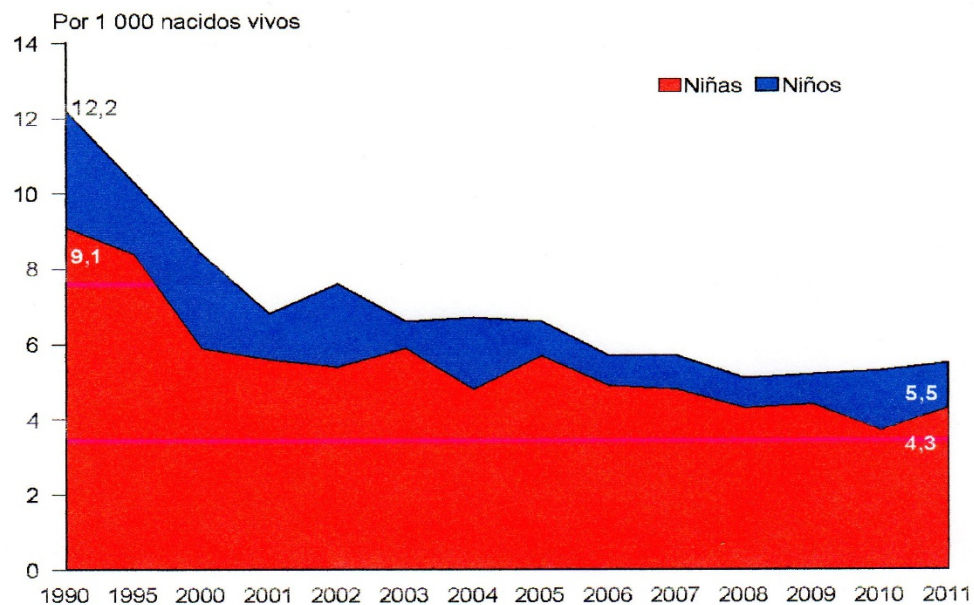

Extending Fundamental Rights to Women of the Mountains:

The Cuban Example

SAN FRA

CLUB EL RON DE CUBA HAVANA

07/16/2013

Year	Cuba Infant mortality/ 1000	United States Infant mortality/1000
50-55	80.7	30.5
55-60	70.0	27.3
60-65	59.4	25.3
65-70	49.7	22.7
70-75	38.5	18.4
75-80	22.3	14.3
80-85	17.7	11.6
85-90	13.0	10.4
90-95	9.9	8.8
95-00	8.0	7.5
00-05	6.1	7.0
05-10	5.1	6.9
10-15	4.4	6.9

Graduados en la educación superior

Tasa de mortalidad infantil

Tasa de mortalidad de menores de 5 años

Municipios del país con cero mortalidad infantil, año 2011