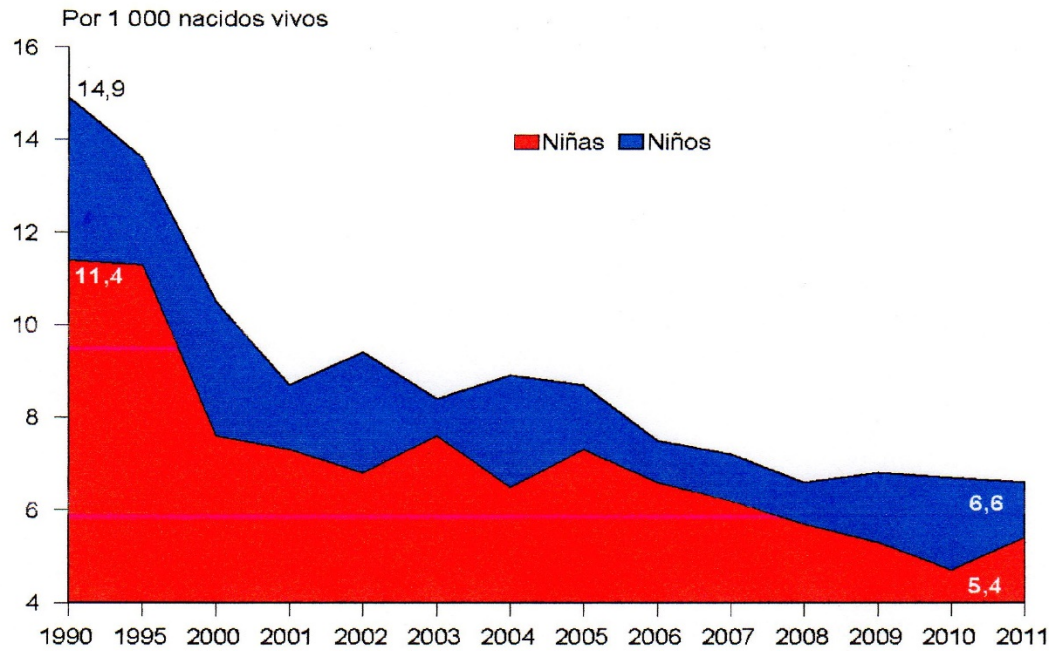

Extending Fundamental Rights to Women of the Mountains:

The Cuban Example

SAN FRA

CLUB EL RON DE CUBA HAVANA

07/16/2013

Year	Cuba Infant mortality/ 1000	United States Infant mortality/1000
50-55	80.7	30.5
55-60	70.0	27.3
60-65	59.4	25.3
65-70	49.7	22.7
70-75	38.5	18.4
75-80	22.3	14.3
80-85	17.7	11.6
85-90	13.0	10.4
90-95	9.9	8.8
95-00	8.0	7.5
00-05	6.1	7.0
05-10	5.1	6.9
10-15	4.4	6.9

Graduados en la educación superior

Tasa de mortalidad infantil

Tasa de mortalidad de menores de 5 años

Municipios del país con cero mortalidad infantil, año 2011